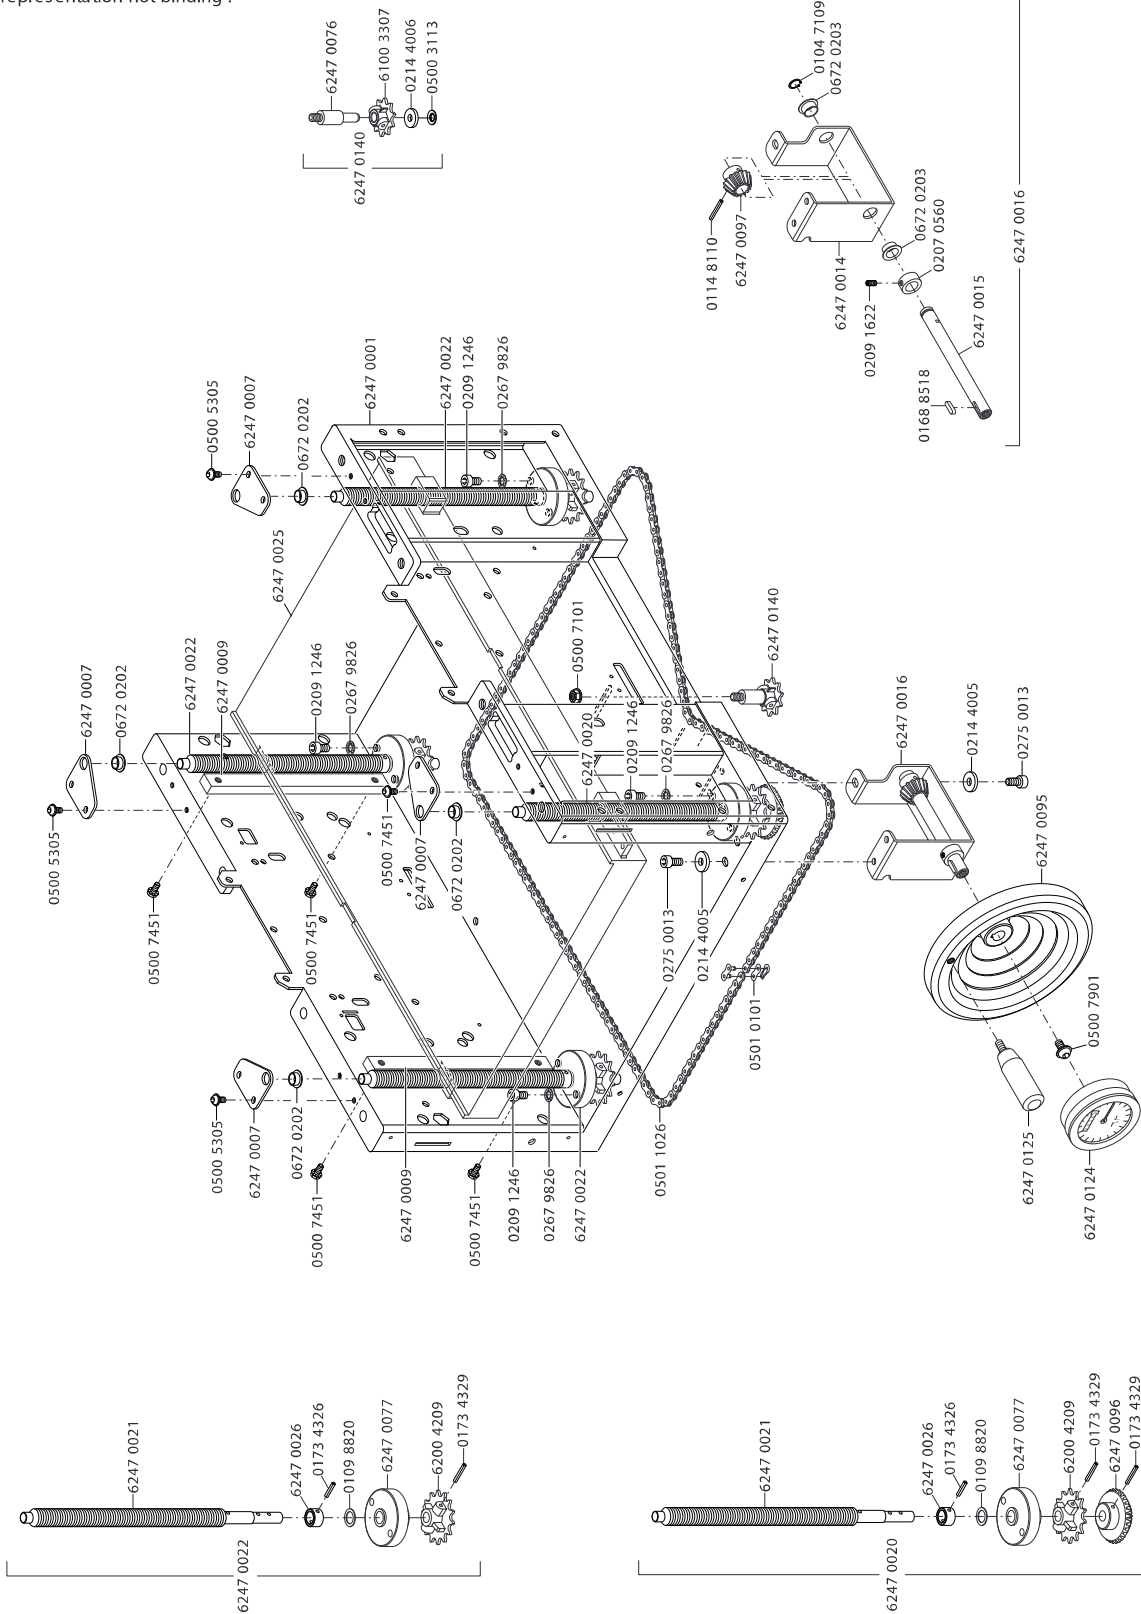

Höhenverstellung Dickentisch

! Bildliche Darstellung unverbindlich !
! graphic representation not binding !

Schepach Maschinenfabrik GmbH & Co. KG · D-89335 Ichenhausen · Telefon 0 82 23 / 40 02-0 · Telefax 0 82 23 / 40 02-20
e-mail: info@schepach.com · Internet: www.schepach.com · www.ixes.com