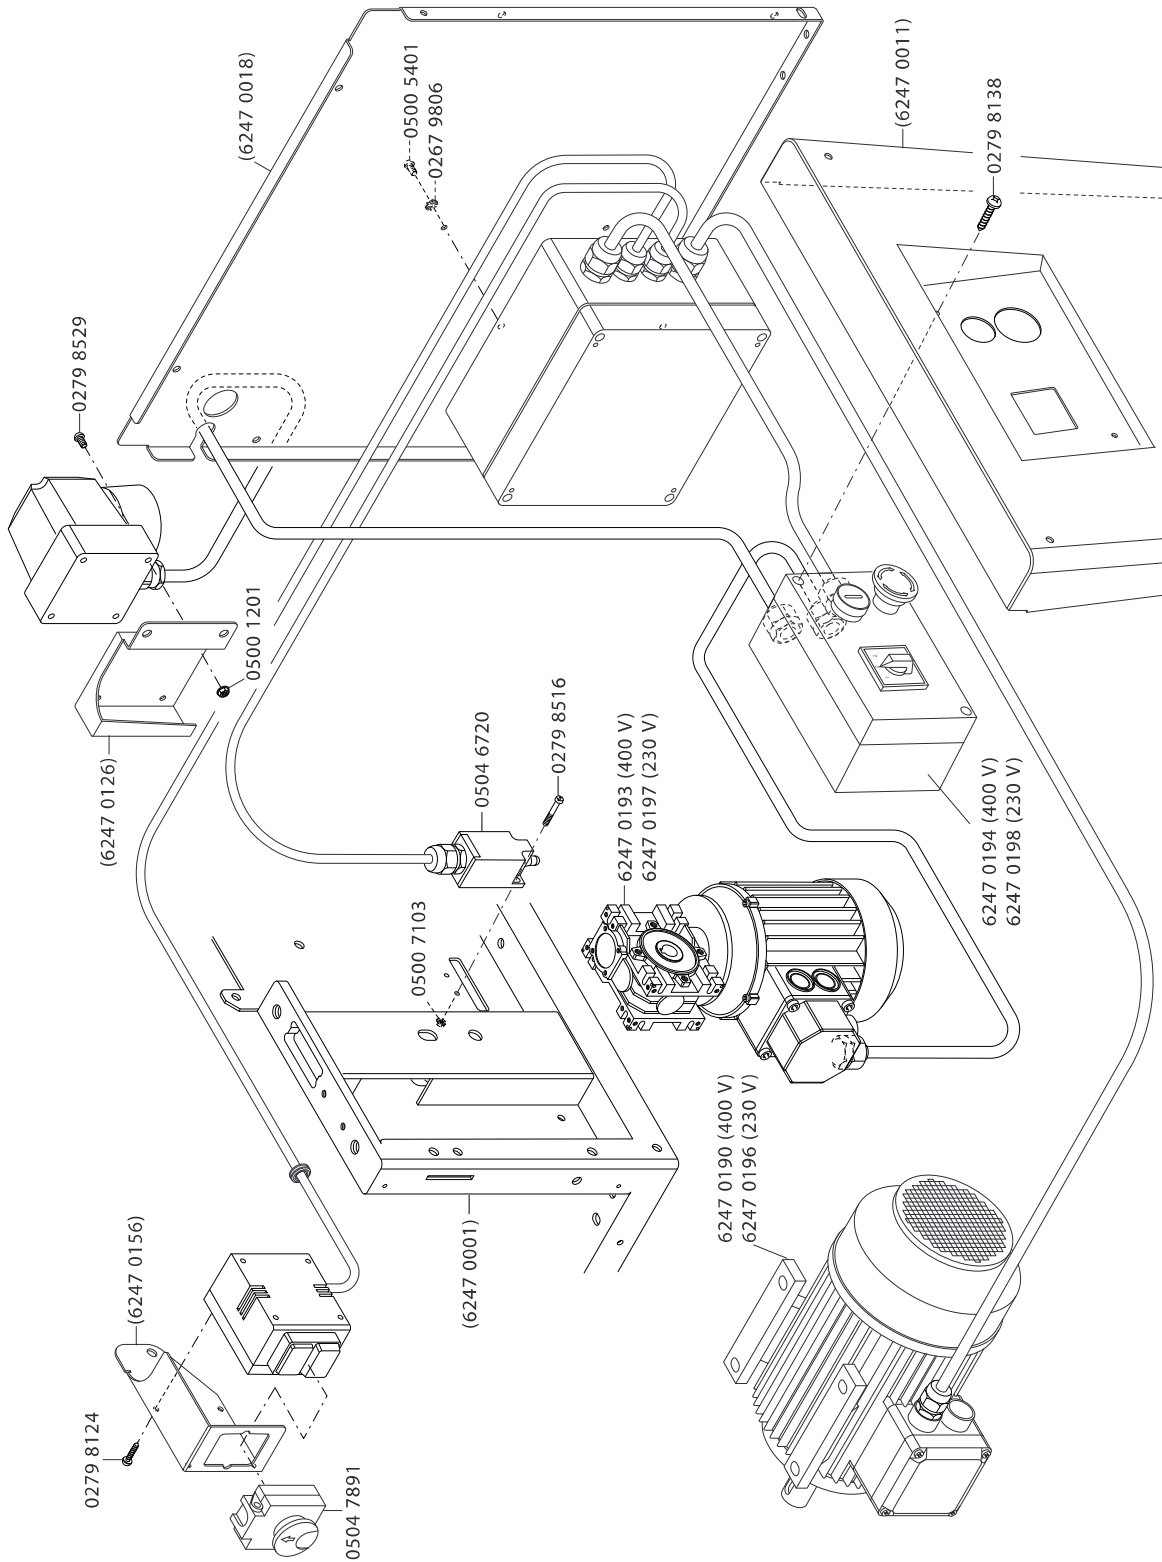

! Bildliche Darstellung unverbindlich !
! graphic representation not binding !

Scheppach Maschinenfabrik GmbH & Co. KG · D-89335 Ichenhausen · Telefon 0 82 23 / 40 02-0 · Telefax 0 82 23 / 40 02-20
e-mail: info@scheppach.com · Internet: www.scheppach.com · www.ixes.com