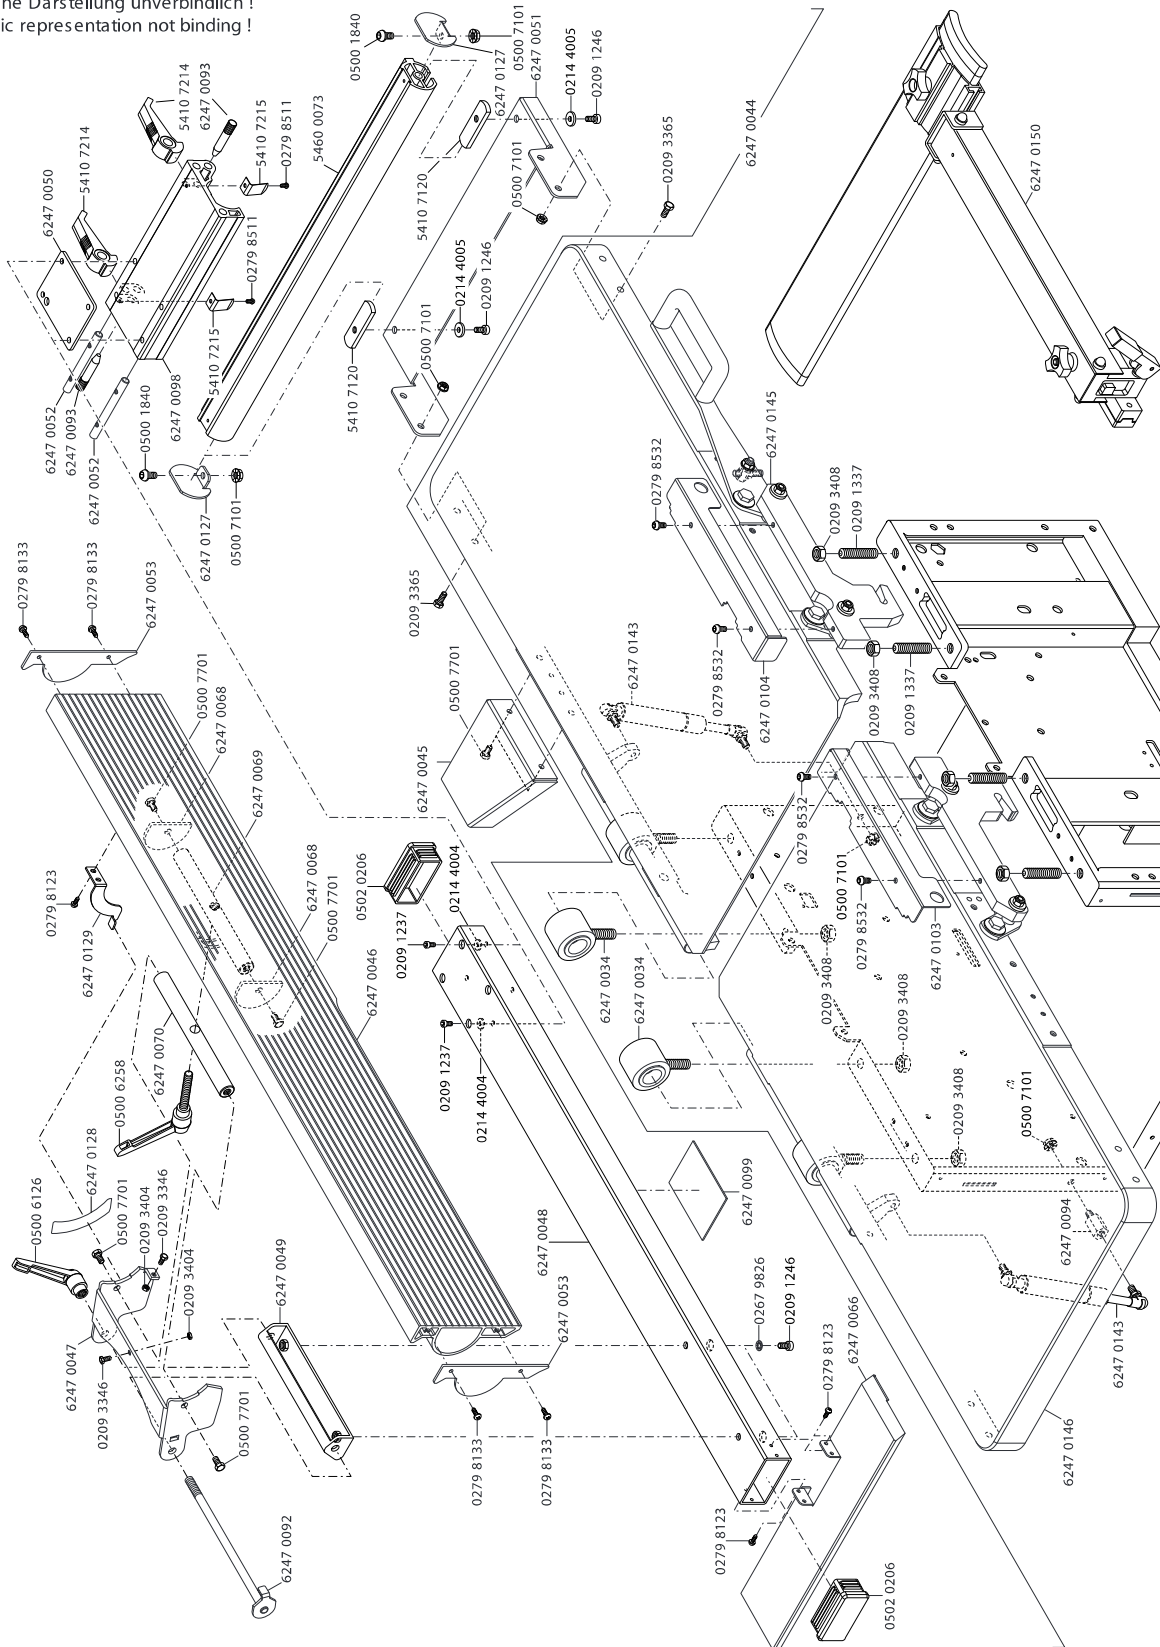

Abrichtanschlag

! Bildliche Darstellung unverbindlich !
! graphic representation not binding !

Schepach Maschinenfabrik GmbH & Co. KG · D-89335 Ichenhausen · Telefon 0 82 23 / 40 02-0 · Telefax 0 82 23 / 40 02-20
e-mail: info@schepach.com · Internet: www.schepach.com · www.ixes.com